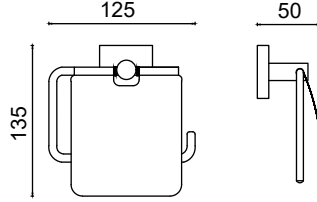

Diş Fırçalık

623,00 ₺

VZ10-005

Etejer

1027,25 ₺

VZ10-006

Uzun Havluluk 45cm

770,00 ₺