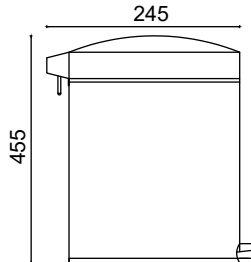

70-252

Pedallı Çöp
Kovası 16lt Siyah

1205,225 ₺