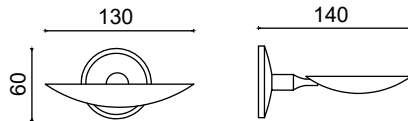

50-054

Cansu Montajlı
Sabunluk Krom

441,00 ₺