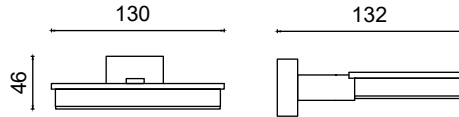

TMY10-003

Sabunluk

1090,25 ₺