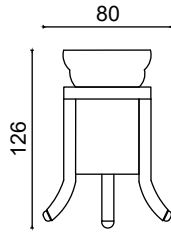

D10-025

Set Üstü Dış Fırçalık

626,50 ₺