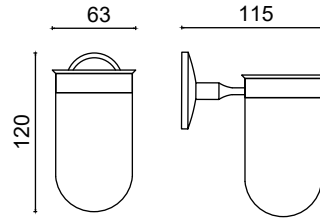

BS10-015

Kağıtlık Gala Kapak

518,00 ₺

BS10-011

Etejer Muahafazalı

906,50 ₺

BS10-012

Montajlı Diş Fırçalık Krom