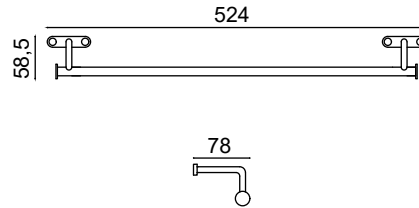

Diş Fırçalık

763,00 ₺

VR10-006

Uzun Havluluk 50cm

873,25 ₺

VR10-007

Kapaklı Kağıtlık

824,25 ₺