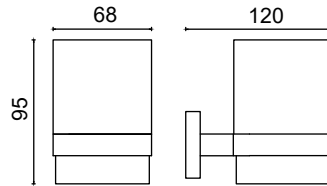

EN10-004

Diş Fırçalık

278,25 ₺