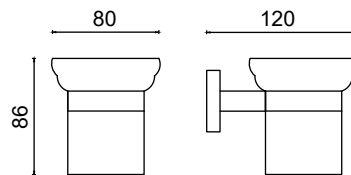

VZ10-004

Diş Fırçalık

623,00 ₺