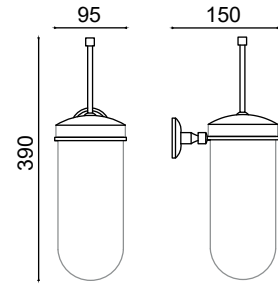

913,50 ₺

70-018

Marina Camlı
Klozet Fırçası Büyük

1165,50 ₺

70-023

Toros
Klozet Fırçası

1260,00 ₺

70-045