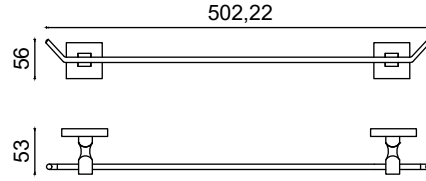

Diş Fırçalık

959,00 ₺

KU10-005

Etejer

1669,50 ₺

KU10-006

Uzun Havluluk 50cm

941,50 ₺