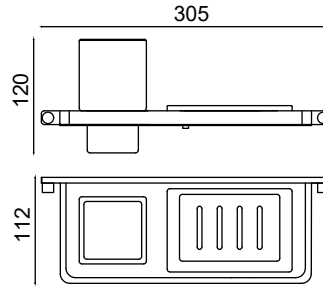

MS10-070

Montajlı Sabunluk
Diş Fırçalık

1925,00 ₺