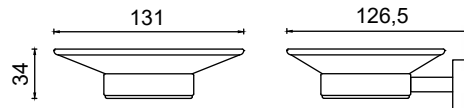

ZR10-003

Sabunluk

801,50 ₺