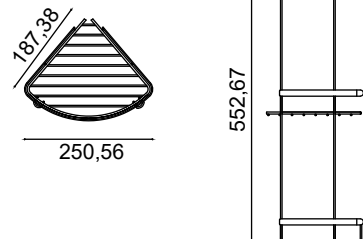

DKP10-033.6

Üçlü Metal
Zerrin 19x19

906,50 ₺