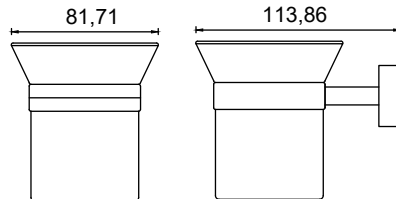

ZR10-004

Fırçalık

801,50 ₺