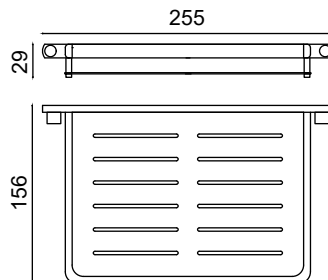

2'li Döner Havluluk

1785,00 ₺

MS10-020

3'lü Döner Havluluk

2068,50 ₺

MS10-022

Montajlı Sabunluk
Dış Fırçalık

2420,25 ₺