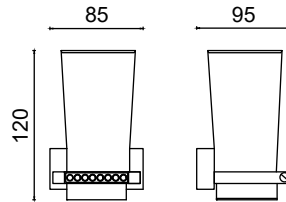

SW10-004

Diş Fırçalık

1216,25 ₺