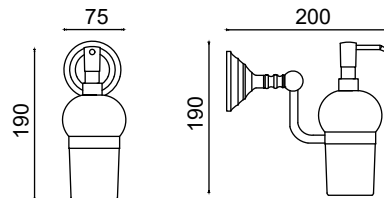

OT10-025

Montajlı Sıvı Sabunluk

1820,00 ₺