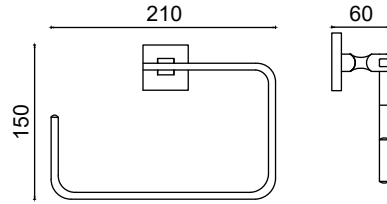

KU10-008

Kare Havluluk

633,50 ₺