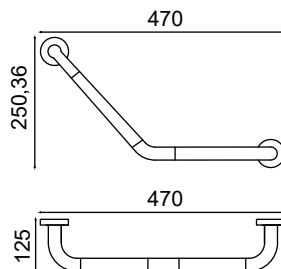

ENG-0031

Küvet Tutamağı

Q25

603,75 ₺