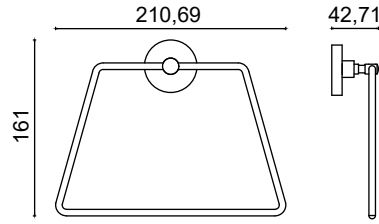

EKO10-006

Uzun Havluluk 40cm

269,50 ₺

EKO10-007

Dar Kapaklı Kağıtlık

269,50 ₺

EKO10-008

Yuvarlak Havluluk