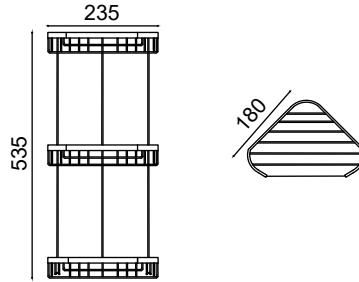

1221,50 ₺

25-168

Eda Tekli Köşe Süngerlik
Açık Özel Lama 18x18cm

413,00 ₺

25-169

Eda İkili Köşe Süngerlik
Açık Özel Lama 18x18cm

843,50 ₺

25-170