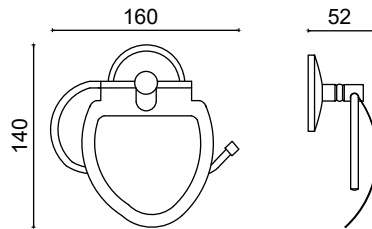

Yuvarlak Havluluk

456,75 ₺

BS10-009

Açık Kağıtlık

329,00 ₺

BS10-010

Kağıtlık Jule Kapak

495,25 ₺