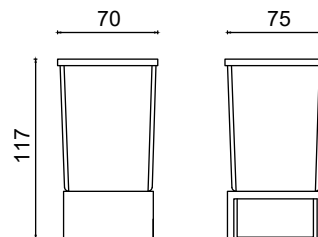

KU10-030

Set Üstü Diş Fırçalık

1051,75 ₺