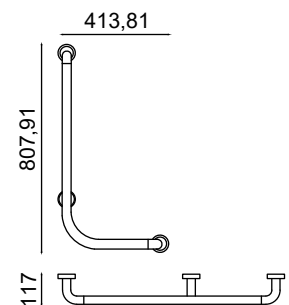

ENG-0009

Yatay L
Tutamak Q32

1445,50 ₺