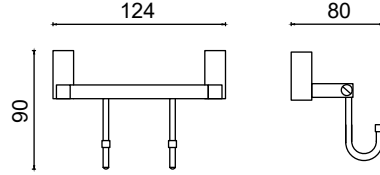

SW10-037

Bornozluk Çiftli

649,25 ₺