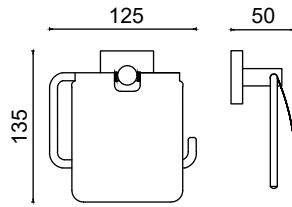

CM10-010

Geniş Kapaklı Kağıtlık

178,50 ₺