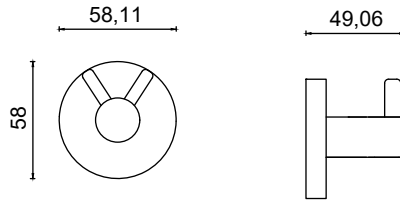

FL10-038

Çiftli Askılık

413,00 ₺