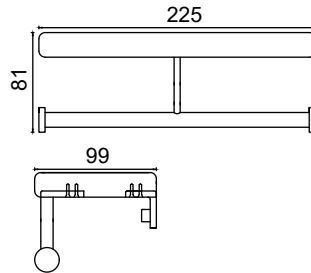

SL10-011

İkili Kağıtlık

787,50 ₺