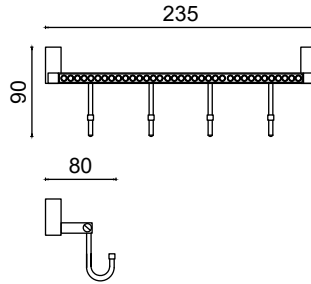

SW10-010

4'lü Askılık

1020,25 ₺