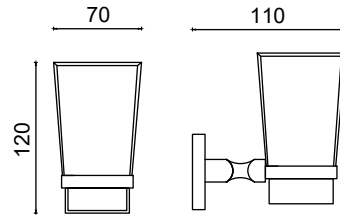

KU10-004

Diş Fırçalık

959,00 ₺