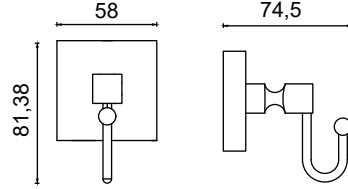

Set Klozet Takımı Kare

6835,50 ₺

KU10-052

Tekli Bornozluk

339,50 ₺

KU10-053

Tekli Bornozluk

392,00 ₺