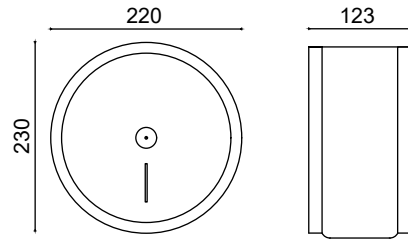

71-231

Cimri Kağıt
Verici 304

1573,25 ₺