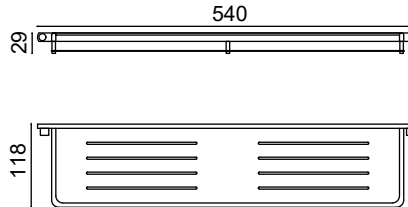

MS10-005

Etejer

1823,50 ₺