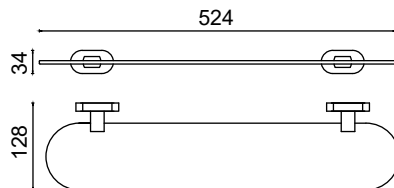

Fırçalık

801,50 ₺

ZR10-005

Etejer Oval

787,50 ₺

ZR10-006

Uzun Havluluk 50cm

980,00 ₺