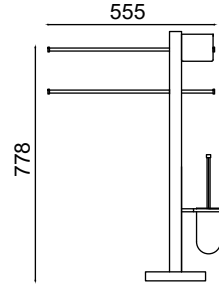

Raf Havluluk 60cm

2803,50 ₺

FL10-066

Ayaklı Havluluk
Klozet Fırçalık

3773,00 ₺

FL10-067

Ayaklı Havluluk Kağıtlık
Klozet Fırçalık

3881,50 ₺