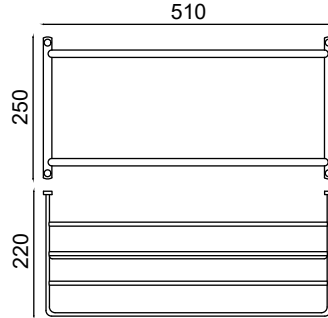

MS10-015

2'li Havluluk 50cm

3307,50 ₺

MS10-072

2'li Havluluk 60cm

3802,75 ₺

MS10-016

Montajlı Klozet Firçalık