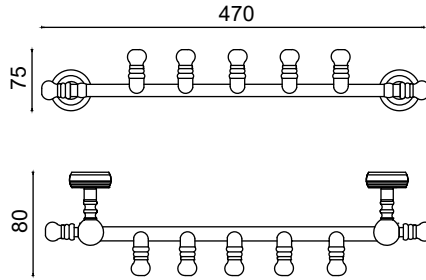

OT10-014

5'li Askılık

1926,75 ₺