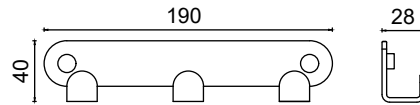

Montajlı Klozet Fırçalık

1386,00 ₺

PS10-021

Setüstü Klozet Fırçalık

1732,50 ₺

PS10-022

İkilü Askılık

339,50 ₺