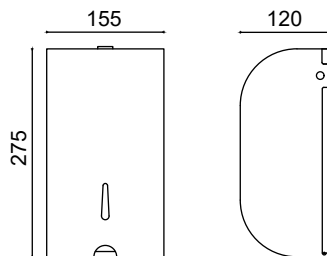

71-436

Fotoselli
Sıvı Sabunluk 304

19606,65 ₺