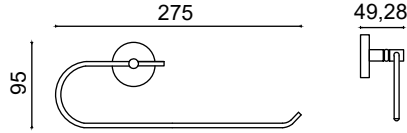

D10-027

Açık Hava Havluluk

397,25 ₺