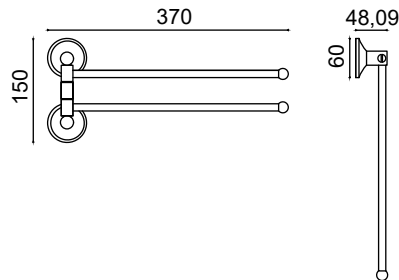

30-021

Mimoza
İkili Döner Havluluk

946,75 ₺