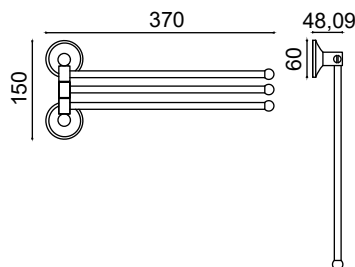

Süngerlikli İkili
Küvet Tutamağı 40cm

1333,50 ₺

30-021

Mimoza
İkili Döner Havluluk

946,75 ₺

30-022

Mimoza
Üçlü Döner Havluluk

1191,75 ₺