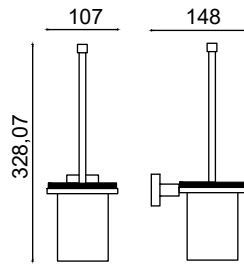

TMY10-016

Montajlı Klozet Fırçalık

1708,00 ₺