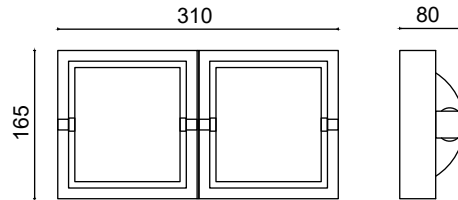

71-010

Sıva Üstü
İkili Kağıtlık 304

1709,75 ₺