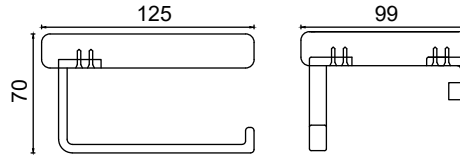

Diş Fırçalık

700,00 ₺

SL10-008

Etejer 30cm

988,75 ₺

SL10-009

Etejer 50cm

1382,50 ₺