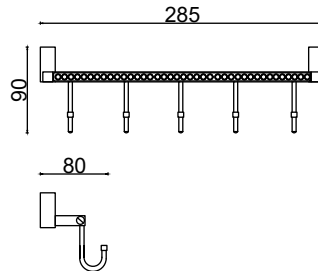

SW10-011

5'li Askılık

1127,00 ₺