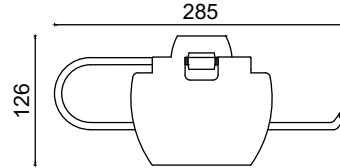

MLN10-010

Geniş Kapaklı
Kağıt Havluluk

1200,50 ₺