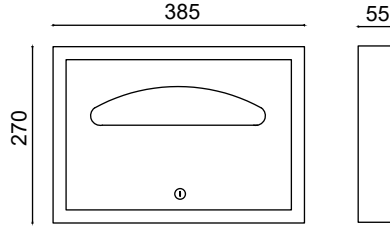

71-005

Jumbo Kağıt
Havluluk 430

864,50 ₺

71-006

Jumbo Kağıt
Havluluk 304

1212,75 ₺

71-007

Klozet Kapak
Örtüsü Dispanseri 430