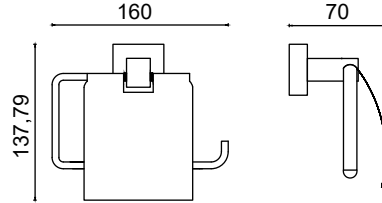

Etejer

2003,75 ₺

TMY10-006

Uzun Havluluk 50cm

1162,00 ₺

TMY10-025

Uzun Havluluk 60cm

1314,25 ₺