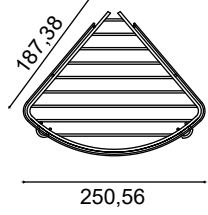

SABUNLUK ŞAMPUANLIK

P10-001

Zerrin 304
Tekli 19x19cm

383,25 ₺