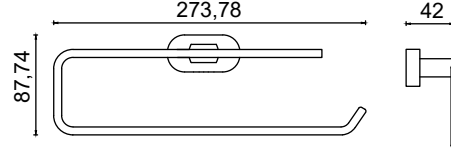

ZR10-026

Açık Kağıt Havluluk

539,00 ₺