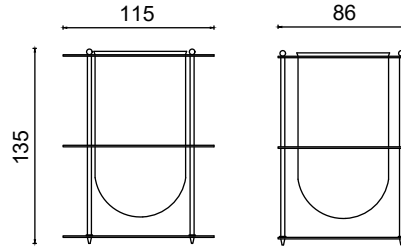

50-076

Desen Metal Set Üstü
Krom Bardaklı Firçalık

1211,00 ₺