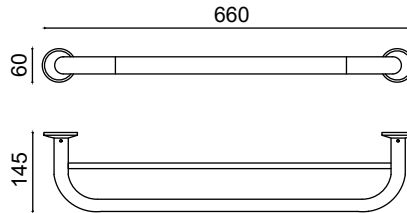

İkili Uzun Havluluk
Çift Kancalı 50cm

1407,00 ₺

30-012

İkili Uzun Havluluk 50cm

1148,00 ₺

30-091

İkili Uzun Havluluk 60cm

1407,00 ₺

30-013

Üçlü Uzun Havluluk 50cm

1436,75 ₺

30-015

İkili İnce
Uzun Havluluk 50cm

1050,00 ₺

30-017

Küvet Tutamağı 30cm