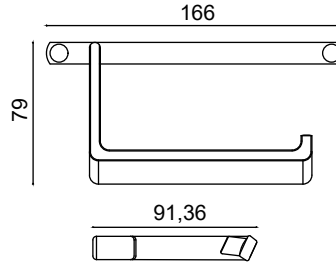

MS10-009

Açık Kağıtlık

584,50 ₺