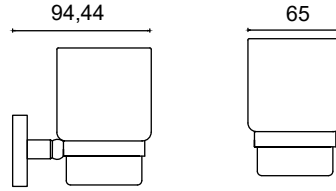

D10-034

Diş Fırçalık

423,50 ₺