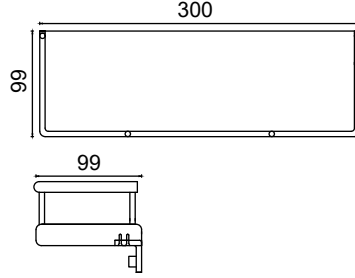

Diş Fırçalık

700,00 ₺

SL10-008

Etejer 30cm

988,75 ₺

SL10-009

Etejer 50cm

1382,50 ₺