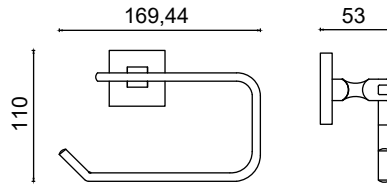

Diş Fırçalık

959,00 ₺

KU10-005

Etejer

1669,50 ₺

KU10-006

Uzun Havluluk 50cm

941,50 ₺