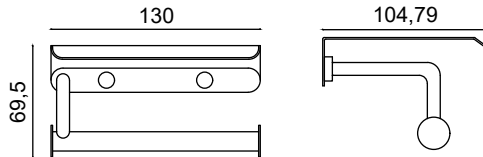

Diş Fırçalık

763,00 ₺

VR10-006

Uzun Havluluk 50cm

873,25 ₺

VR10-007

Kapaklı Kağıtlık

824,25 ₺