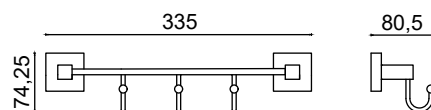

TMY10-011

3'lü Askılık

1127,00 ₺