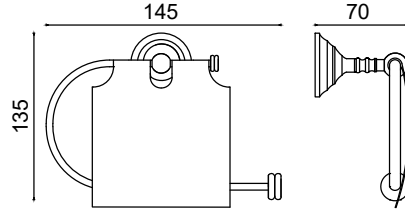

OT10-029

Jule Kapaklı Kağıtlık

707,00 ₺