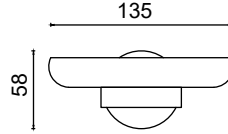

FL10-003

Sabunluk

724,50 ₺