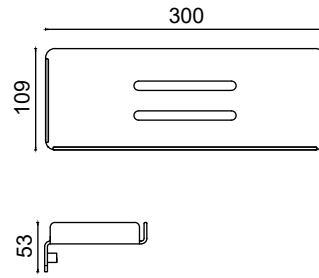

Diş Fırçalık

663,25 ₺

DKP10-006.4

Etejer 30cm

686,00 ₺

DKP10-007.4

Etejer 50cm

910,00 ₺