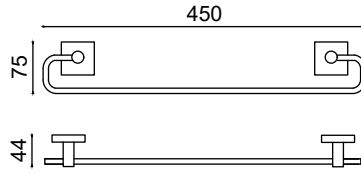

Diş Fırçalık

623,00 ₺

VZ10-005

Etejer

1027,25 ₺

VZ10-006

Uzun Havluluk 45cm

770,00 ₺