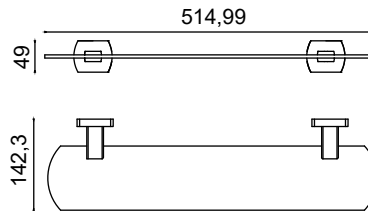

Diş Fırçalık

1386,00 ₺

MLN10-005

Etejer

1695,75 ₺

MLN10-006

Uzun Havluluk 50cm

1396,50 ₺