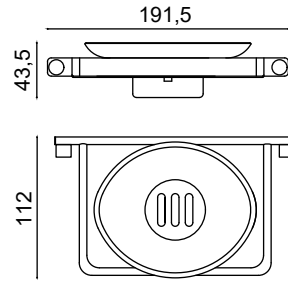

MS10-003

Sabunluk

1456,00 ₺