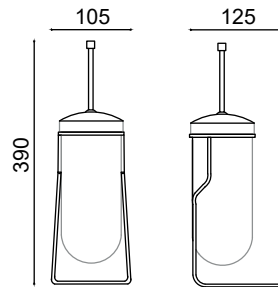

913,50 ₺

70-018

Marina Camlı
Klozet Fırçası Büyük

1165,50 ₺

70-023

Toros
Klozet Fırçası

1260,00 ₺

70-045