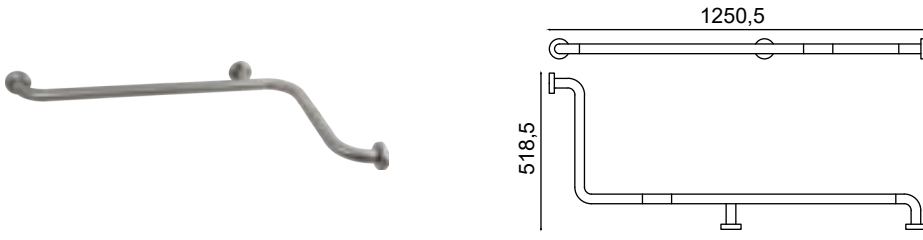

ENG-0010

Köşe Tutamağı

Q32

1445,50 ₺

ENG-0011

Duvardan Tablalı
Hareketli Tutamak Q32

1884,75 ₺

ENG-0012

Duvardan Tablalı Hareketli
Tutamak Kağıtlıklı Q32

1956,50 ₺