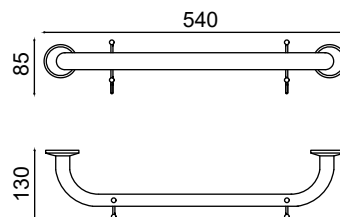

30-010

Uzun Havluluk
Çift Kancalı 50cm

1148,00 ₺