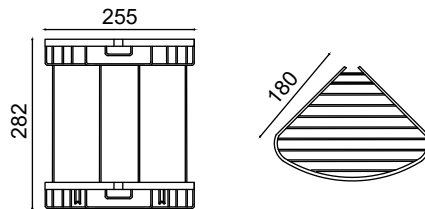

Eda Üçlü Köşe Süngerlik
Açık Özel Lama 18x18cm

1249,50 ₺

25-162

Zerrin Tekli Oval Süngerlik
Özel Lama 18x18cm

568,75 ₺

25-163

Zerrin İkili Oval Süngerlik
Özel Lama 18x18cm

1200,50 ₺