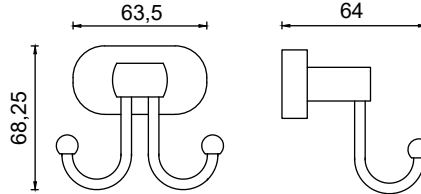

ZİRVE

ZR10-002

2'li Askılık

465,50 ₺