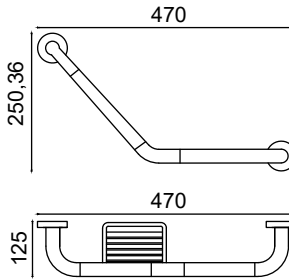

ENG-0033

Küvet Tutamağı

Süngerlikli İkili Q25

1020,25 ₺