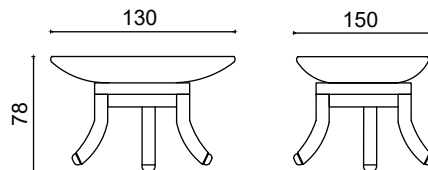

Yedek Kağıtlık Dar Kapak

682,50 ₺

D10-022

Montajlı Tel Sabunluk Kare

470,75 ₺

D10-023

Set Üstü Sıvı Sabunluk

1146,25 ₺