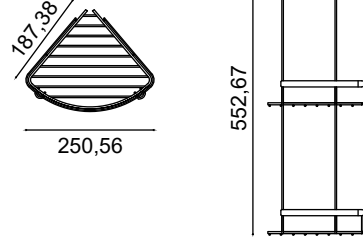

İkili Metal
Zerrin 19x19

603,75 ₺

DKP10-033.4

Üçlü Metal
Zerrin 19x19

906,50 ₺

DKP10-031.6

Tekli Metal
Zerrin 19x19

288,75 ₺