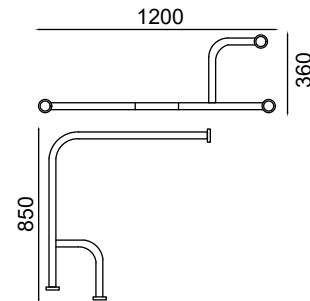

Küvet Tutamağı

Süngerlikli İkili Q25

1020,25 ₺

ENG-0007

Klozet Yanı

Duvardan Sabit Q32

1226,75 ₺

ENG-0008