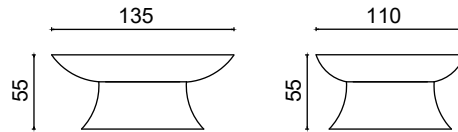

BS10-016

Set Üstü Sabunluk

605,50 ₺