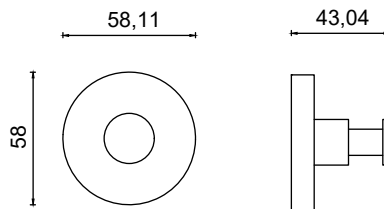

FL10-035

Bornozluk Tekli

280,00 ₺