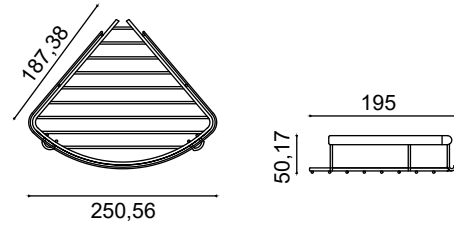

İkili Metal
Zerrin 19x19

603,75 ₺

DKP10-033.4

Üçlü Metal
Zerrin 19x19

906,50 ₺

DKP10-031.6

Tekli Metal
Zerrin 19x19

288,75 ₺