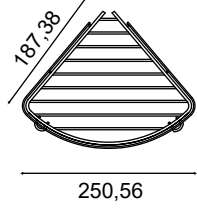

Set Üstü Makyaj Aynası

3171,00 ₺

SABUNLUK ŞAMPUANLIK

P10-001

Zerrin 304
Tekli 19x19cm

383,25 ₺

P10-002

Zerrin 304
İkili 19x19cm