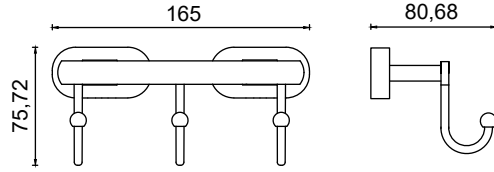

ZR10-014

3'lü Askılık

854,00 ₺