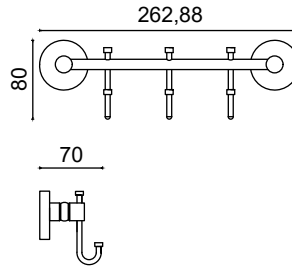

D10-009

3'lü Askılık

661,50 ₺