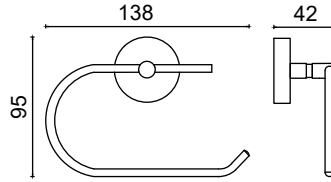

Uzun Havluluk 40cm

201,25 ₺

EN10-007

Dar Kapaklı Kağıtlık

147,00 ₺

EN10-008

Yuvarlak Havluluk

269,50 ₺