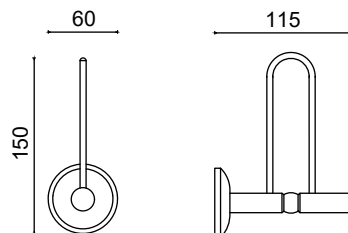

1265,25 ₺

30-029

Buse 4'lü Havluluk

1519,00 ₺

30-048

İkili Uzun Havluluk
Kancalı 50cm

1333,50 ₺

30-051