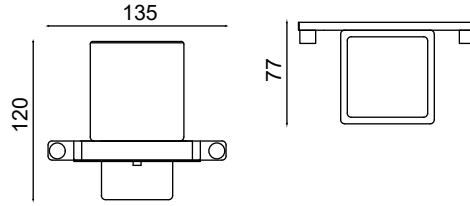

MS10-069

Diş Fırçalık

1064,00 ₺