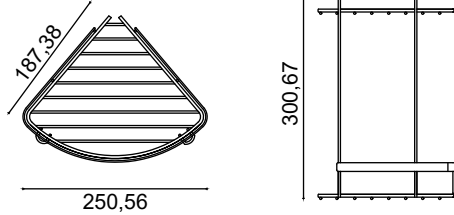

İkili Metal
Zerrin 19x19

603,75 ₺

DKP10-033.4

Üçlü Metal
Zerrin 19x19

906,50 ₺

DKP10-031.6

Tekli Metal
Zerrin 19x19

288,75 ₺