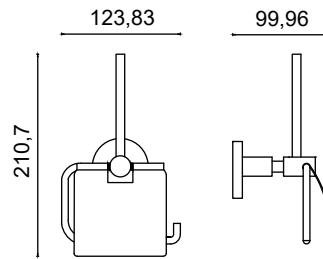

Tekli Askılık

339,50 ₺

FL10-038

Çiftli Askılık

413,00 ₺

FL10-039

Yedek Kağıtlık
Geniş Kapaklı

789,25 ₺