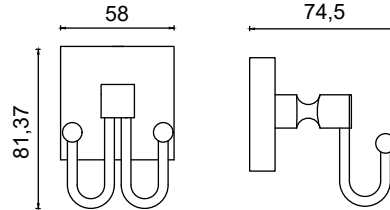

Set Klozet Takımı Kare

6835,50 ₺

KU10-052

Tekli Bornozluk

339,50 ₺

KU10-053

Tekli Bornozluk

392,00 ₺