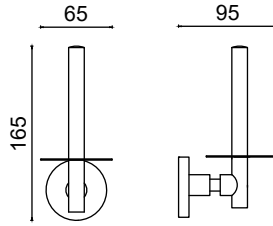

Destekli
Raf Havluluk 50cm

2063,25 ₺

FL10-031

Küvet Tutamağı
Düz 40cm

1127,00 ₺

FL10-032

Küvet Tutamağı
Süngerlikli 40cm

1461,25 ₺