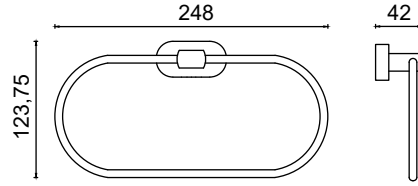

ZR10-008

Oval Havluluk

750,75 ₺