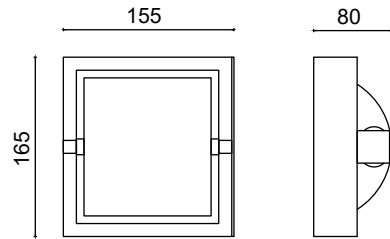

71-009

Sıva Üstü
Tekli Kağıtlık 304

995,75 ₺