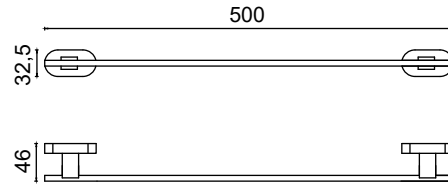

İkili Askılık

427,00 ₺

ZR10-023

Uzun Havluluk 50cm

666,75 ₺

ZR10-024

Kare Havluluk

637,00 ₺