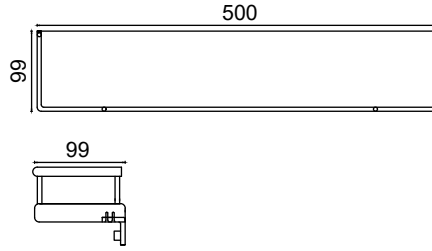

Diş Fırçalık

700,00 ₺

SL10-008

Etejer 30cm

988,75 ₺

SL10-009

Etejer 50cm

1382,50 ₺