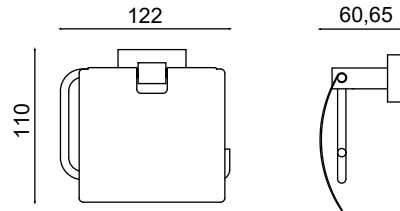

Uzun Havluluk 50cm

1001,00 ₺

KE10-007

Açık Kağıtlık Lamalı

456,75 ₺

KE10-008

Kare Havluluk

710,50 ₺