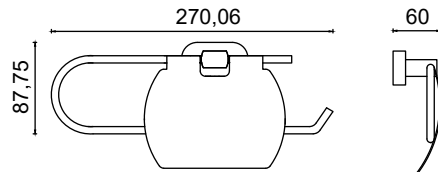

ZR10-012

Kapaklı Kağıt Havluluk

726,25 ₺