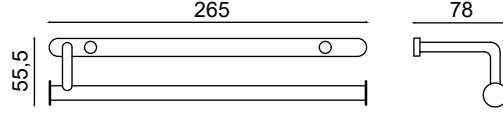

Diş Fırçalık

763,00 ₺

VR10-006

Uzun Havluluk 50cm

873,25 ₺

VR10-007

Kapaklı Kağıtlık

824,25 ₺