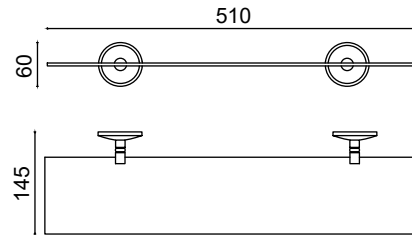

BS10-005

Etejer

605,50 ₺