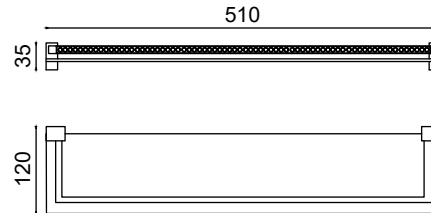

Diş Fırçalık

1216,25 ₺

SW10-005

Etejer

1984,50 ₺

SW10-006

Uzun Havluluk 50cm

1352,75 ₺