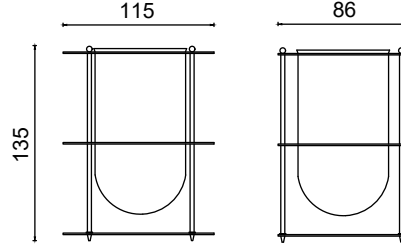

SIVI SABUNLUK ÇÖP KOVALARI KLOZET FIRÇALARI

50-026

Desen Metal Set Üstü
Camlı Firçalık

1027,25 ₺