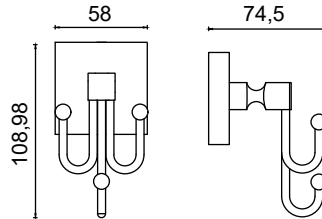

KU10-055

Üçlü Bornozluk

514,50 ₺