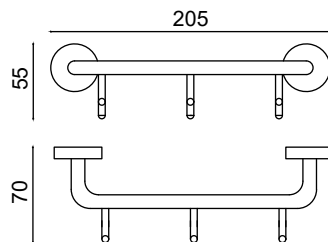

ES10-013

3'lü Askılık

885,50 ₺