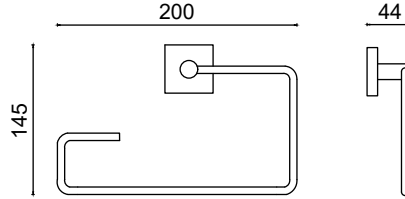

VZ10-008

Kare Havluluk

441,00 ₺