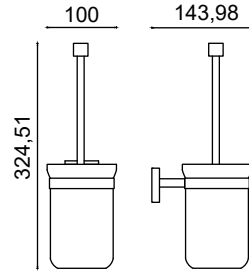

MLN10-030

Montajlı Klozet Fırçalık

1501,50 ₺