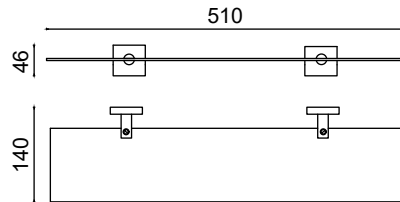

Diş Fırçalık

301,00 ₺

CM10-005

Etejer

409,50 ₺

CM10-006

Uzun Havluluk 40cm

246,75 ₺