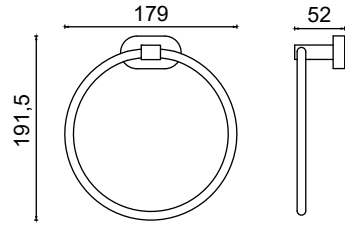

ZR10-013

Yuvarlak Havluluk

465,50 ₺