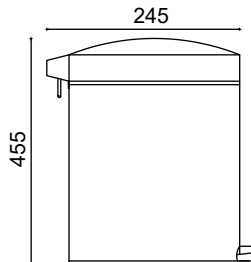

70-253

Pedallı Çöp
Kovası 16lt Beyaz

1205,225 ₺