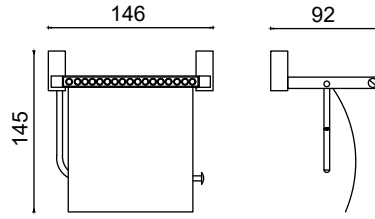

Diş Fırçalık

1216,25 ₺

SW10-005

Etejer

1984,50 ₺

SW10-006

Uzun Havluluk 50cm

1352,75 ₺