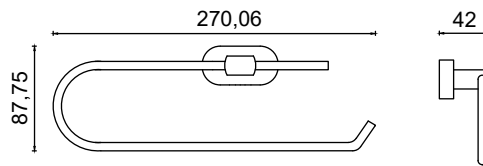

ZR10-011

Kağıt Havluluk

539,00 ₺