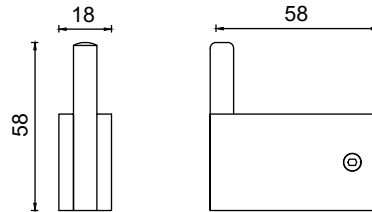

TS10-045

Bornozluk Tekli

409,50 ₺