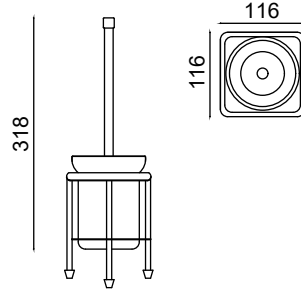

MS10-017

Set Üstü Klozet Fırçalık

2275,00 ₺