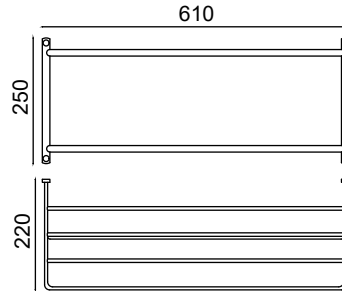

MS10-015

2'li Havluluk 50cm

3307,50 ₺

MS10-072

2'li Havluluk 60cm

3802,75 ₺

MS10-016

Montajlı Klozet Firçalık