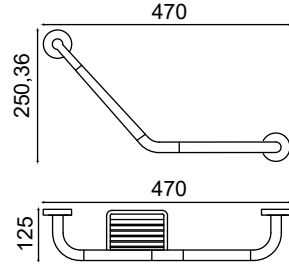

ENG-0032

Küvet Tutamağı

Süngerlikli İkili Q20

901,25 ₺