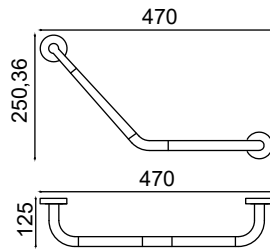

Sabit Düz Tutamak

Q32 50cm

836,50 ₺

ENG-0005

Sabit Düz Tutamak

Q32 60cm

908,25 ₺

ENG-0030