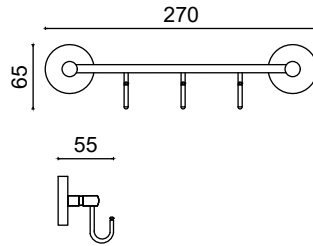

KR10-009

3'lü Askılık

427,00 ₺