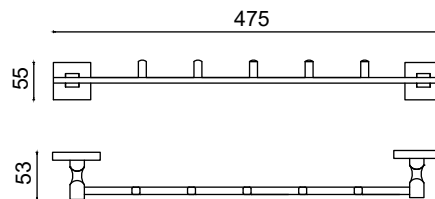

KU10-011

5'li Askılık

1176,00 ₺