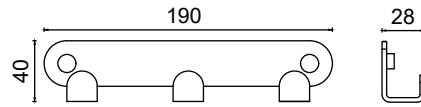

EPS10-023

Üçlü Askılık

416,50 ₺