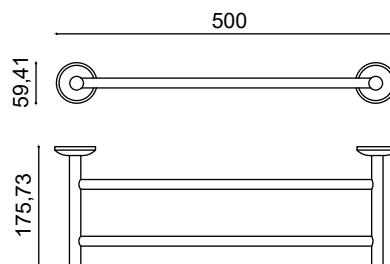

30-015

İkili İnce
Uzun Havluluk 50cm

1050,00 ₺