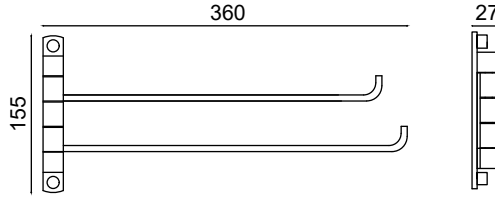

MS10-019

2'li Döner Havluluk

1785,00 ₺