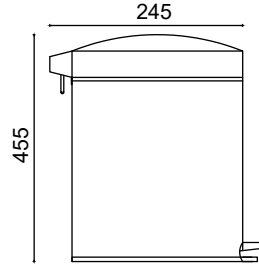

70-254

Pedallı öp
Kovası 16lt Gri

1205,225 ₺