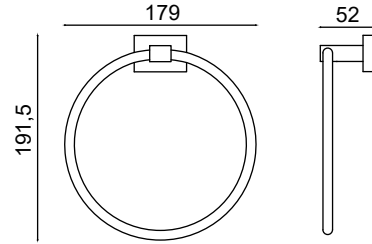

KE10-013

Yuvarlak Havluluk

441,00 ₺