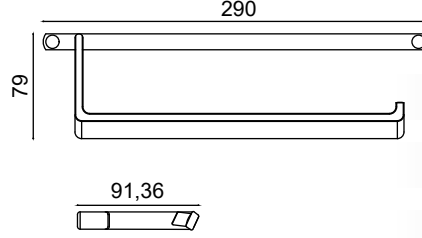

Etejer

1823,50 ₺

MS10-006

Uzun Havluluk 50cm

1162,00 ₺

MS10-007

Geniş Kapaklı Kağıtlık

775,25 ₺