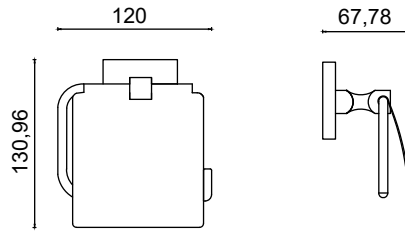

KU10-035

Geniş Kapaklı Kağıtlık

579,25 ₺