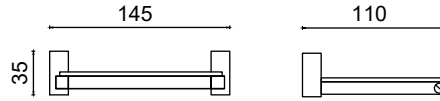

SW10-038

Sabunluk

896,00 ₺