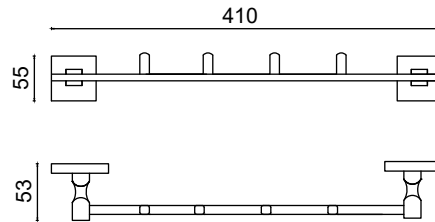

KU10-010

4'lü Askılık

1088,50 ₺