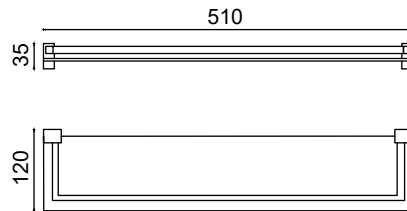

SW10-040

Etejer Muhafazalı

1389,50 ₺

SW10-041

Etejer Muhafazasız

1218,00 ₺

SW10-042

Uzun Havluluk 50cm