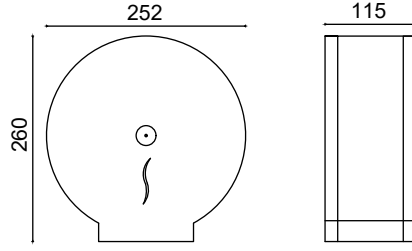

71-005

Jumbo Kağıt
Havluluk 430

864,50 ₺

71-006

Jumbo Kağıt
Havluluk 304

1212,75 ₺

71-007

Klozet Kapak
Örtüsü Dispanseri 430