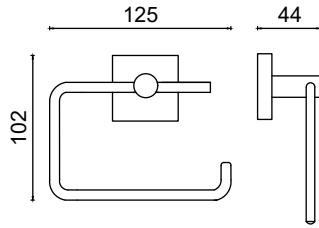

CM10-009

Açık Kağıtlık

154,00 ₺