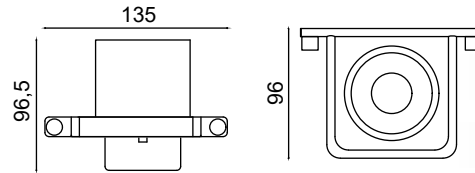

MS10-004

Diş Firçalık

1400,00 ₺