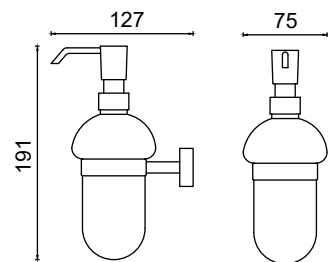

ZR10-018

Metal Montajlı
Sıvı Sabunluk

1694,00 ₺