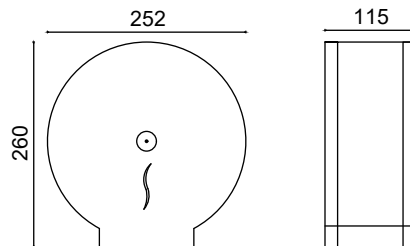

71-005

Jumbo Kağıt
Havluluk 430

864,50 ₺

71-006

Jumbo Kağıt
Havluluk 304

1212,75 ₺

71-007

Klozet Kapak
Örtüsü Dispanseri 430