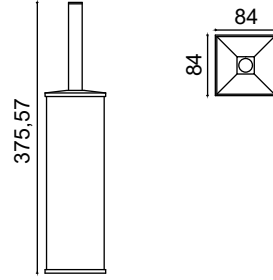

7516,25 ₺

70-178

Sallanır Kapaklı
Çöp Kovası 80lt 430

9173,50 ₺

70-165

Kare Klozet Fırçası
Akıllı Kapak 304

1935,50 ₺

70-166