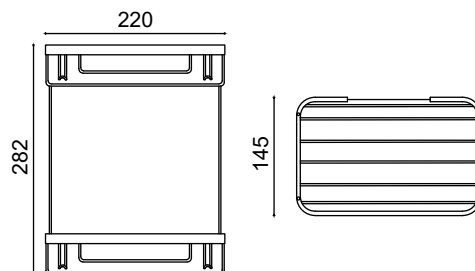

25-022

Taci İkili
Süngerlik 22x15cm

1274,00 ₺