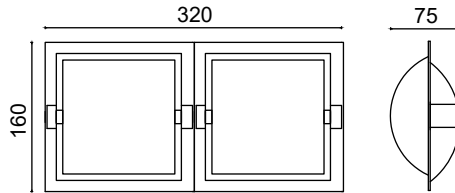

71-229

İkili Sıva Altı
Kağıtlık 304

1531,25 ₺