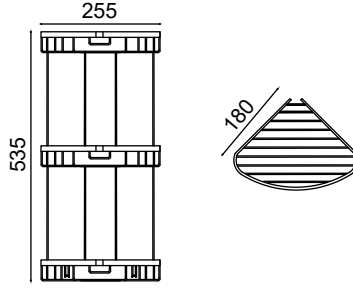

Eda Üçlü Köşe Süngerlik
Açık Özel Lama 18x18cm

1249,50 ₺

25-162

Zerrin Tekli Oval Süngerlik
Özel Lama 18x18cm

568,75 ₺

25-163

Zerrin İkili Oval Süngerlik
Özel Lama 18x18cm

1200,50 ₺