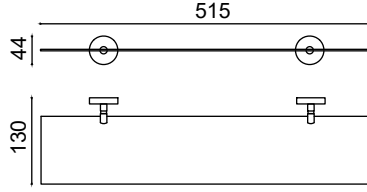

KR10-005

Etejer

511,00 ₺

KR10-006

Uzun Havluluk 40cm

299,25 ₺

KR10-007

Dar Kapaklı Kağıtlık