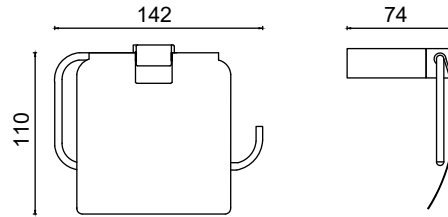

892,50 ₺

TS10-018

Klozet Fırçası

1732,50 ₺

TS10-024

Raf Havluluk 50cm

3710,00 ₺

TS10-035