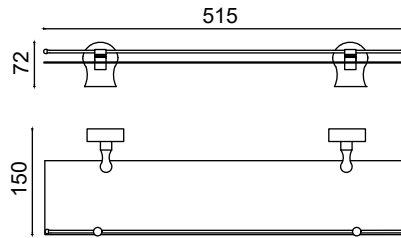

L10-004

Diş Fırçalık

850,50 ₺

L10-005

Etejer

1342,25 ₺

L10-006

Uzun Havluluk 50cm