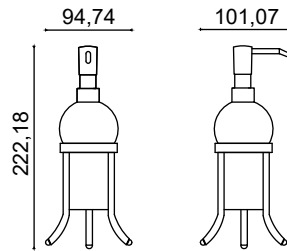

Yedek Kağıtlık Dar Kapak

682,50 ₺

D10-022

Montajlı Tel Sabunluk Kare

470,75 ₺

D10-023

Set Üstü Sıvı Sabunluk

1146,25 ₺