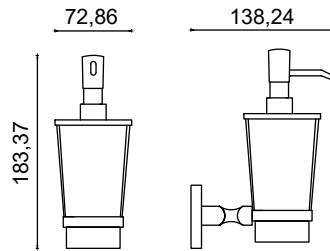

4'lü Askılık

1172,50 ₺

TMY10-013

5'li Askılık

1221,50 ₺

TMY10-016

Montajlı Klozet Fırçalık

1708,00 ₺