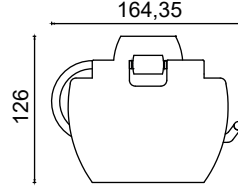

Diş Fırçalık

1386,00 ₺

MLN10-005

Etejer

1695,75 ₺

MLN10-006

Uzun Havluluk 50cm

1396,50 ₺