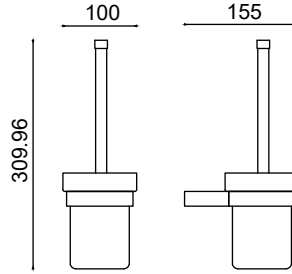

892,50 ₺

TS10-018

Klozet Fırçası

1732,50 ₺

TS10-024

Raf Havluluk 50cm

3710,00 ₺

TS10-035