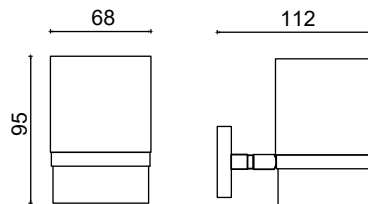

KR10-004

Fırçalık

402,50 ₺