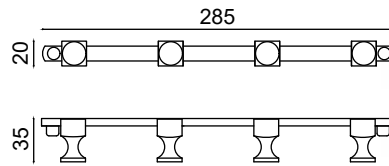

MS10-011

4'lü Askılık

892,50 ₺