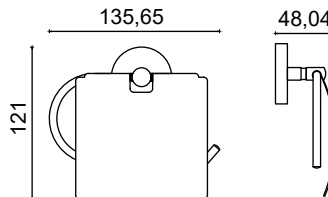

EKO10-010

Geniş Kağıtlık

353,50 ₺