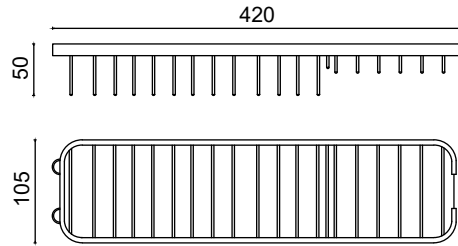

Kutup Kare
Sabunluk 8x12cm

353,50 ₺

25-010

Kutup Kare Rozetli
Sabunluk 8x12cm

486,50 ₺

25-017

Köprü Süngerlik
42x11cm

897,75 ₺