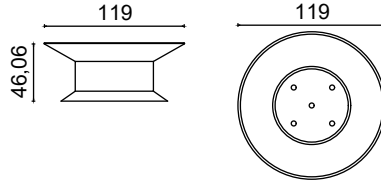

Set Üstü Klozet Fırçası Üç Bacaklı

1562,75 ₺

D10-031

Montajlı El Sabunluk Oval

488,25 ₺

D10-032

Süzgeç Set Üstü Sabunluk

731,50 ₺