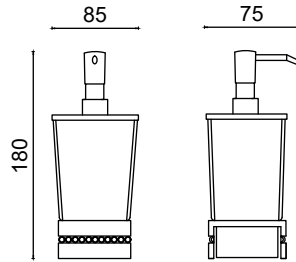

SW10-022

Set Üstü Sıvı Sabunluk

1783,25 ₺