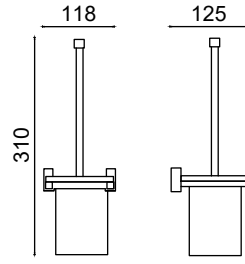

SW10-048

Montajlı Klozet Firçalık

1302,00 ₺