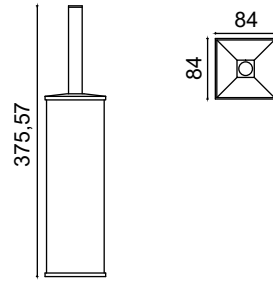

7516,25 ₺

70-178

Sallanır Kapaklı
Çöp Kovası 80lt 430

9173,50 ₺

70-165

Kare Klozet Fırçası
Akıllı Kapak 304

1935,50 ₺

70-166