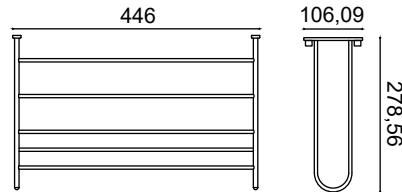

30-003

Tel Raf Havluluk 45cm

1788,50 ₺