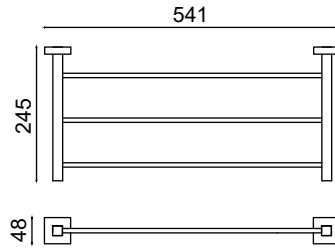

TMY10-007

Geniş Kapaklı Kağıtlık

710,50 ₺

TMY10-008

Kare Havluluk

862,75 ₺

TMY10-009

Havluluk Düz 50cm