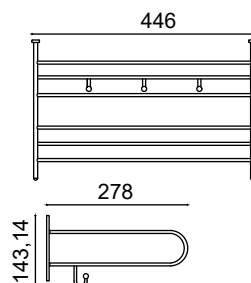

2024,75 ₺

30-002

Destekli Raf Havluluk 50cm

2024,75 ₺

30-003

Tel Raf Havluluk 45cm

1788,50 ₺

30-081