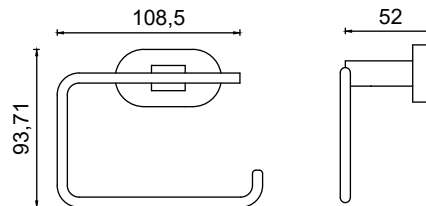

İkili Askılık

427,00 ₺

ZR10-023

Uzun Havluluk 50cm

666,75 ₺

ZR10-024

Kare Havluluk

637,00 ₺