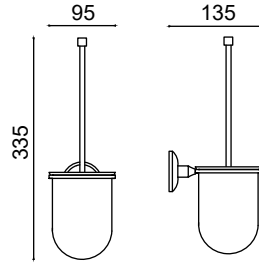

70-046

Güz Montajlı
Klozet Fırçası

1228,50 ₺