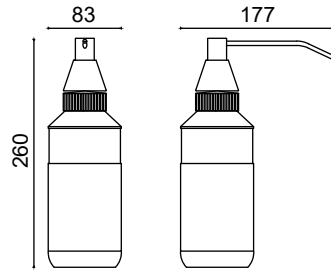

71-233

Ankastre Sıvı
Sabunluk 304

1057,00 ₺