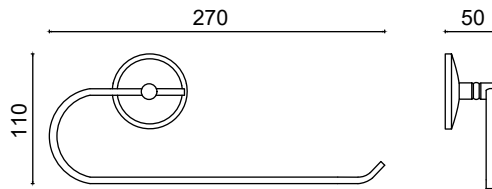

BS10-018

Açık Kağıt Havluluk

413,00 ₺