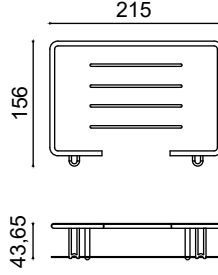

MS10-041

Lidya
Tekli 15x22cm

637,00 ₺