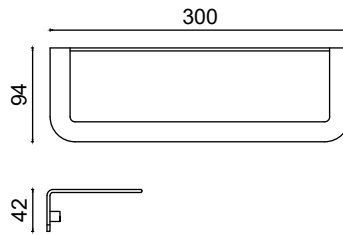

Diş Fırçalık

663,25 ₺

DKP10-006.4

Etejer 30cm

686,00 ₺

DKP10-007.4

Etejer 50cm

910,00 ₺