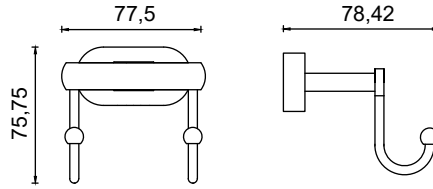

ZR10-020

2'li Askılık

465,50 ₺