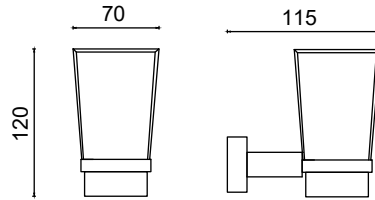

TMY10-004

Diş Fırçalık

1153,25 ₺