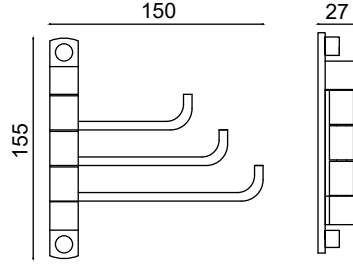

MS10-018

3'lü Kısa
Döner Havluluk

1799,00 ₺