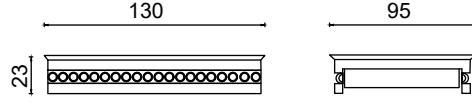

SW10-020

Set Üstü Sabunluk

1015,00 ₺