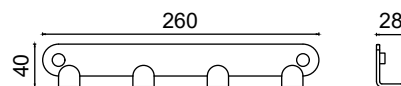

PS10-024

Dörtlü Askılık

570,50 ₺