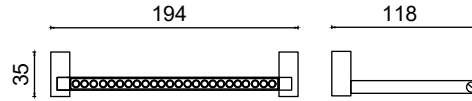

SW10-008

Kare Havluluk

848,75 ₺