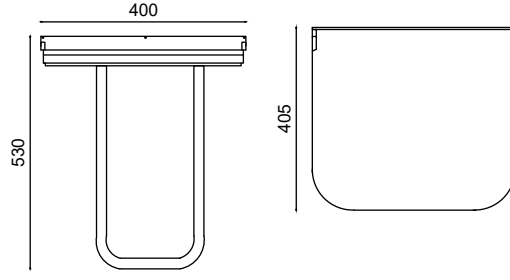

ENG-0014

Duř Oturađı
Hareketli Plastik

2444,75 ₺