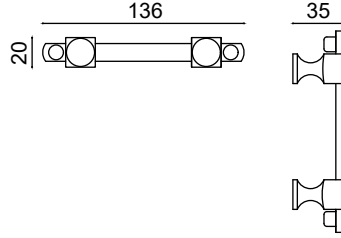

Uzun Havluluk 60cm

1625,75 ₺

MLN10-002.1

MLN10-002.2

MLN10-002.4

MERCAN

MS10-002

2'li Bornozluk