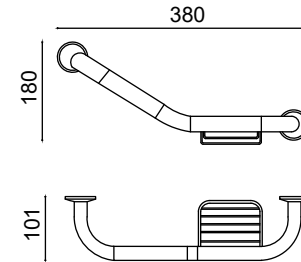

30-019

Süngerlikli İkili
Küvet Tutamağı 30cm

1197,00 ₺