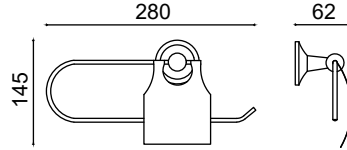

30-058

Jule Kapaklı Kağıtlık

535,50 ₺