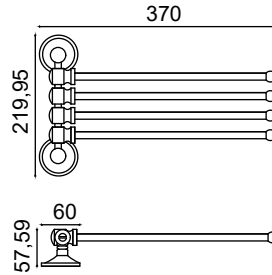

30-029

Buse 4'lü Havluluk

1519,00 ₺