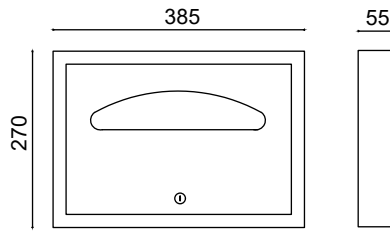

71-008

Klozet Kapak
Örtüsü Dispanseri 304

1050,00 ₺