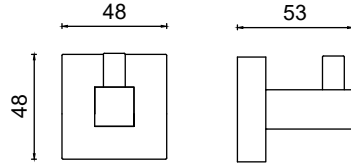

Uzun Havluluk 60cm

955,50 ₺

KU10-002.1

KU10-002.2

KU10-002.4

TAMAY

TMY10-002

Tekli Askılık