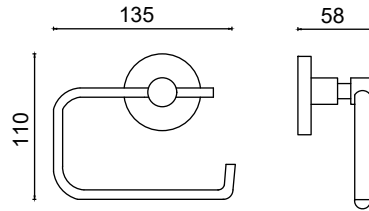

FL10-020

Açık Kağıtlık

397,25 ₺