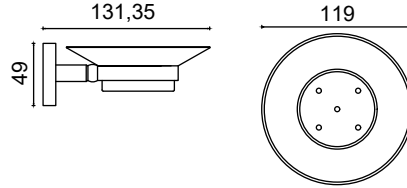

Set Üstü Klozet Fırçası Üç Bacaklı

1562,75 ₺

D10-031

Montajlı El Sabunluk Oval

488,25 ₺

D10-032

Süzgeç Set Üstü Sabunluk

731,50 ₺