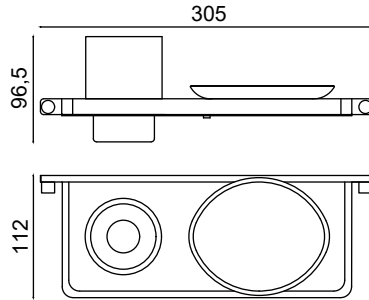

2'li Döner Havluluk

1785,00 ₺

MS10-020

3'lü Döner Havluluk

2068,50 ₺

MS10-022

Montajlı Sabunluk
Dış Fırçalık

2420,25 ₺