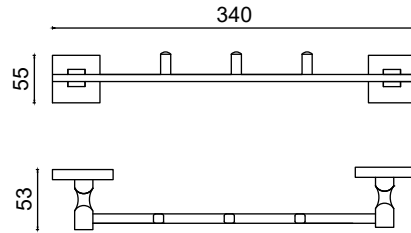

KU10-009

3'lü Askılık

1004,50 ₺