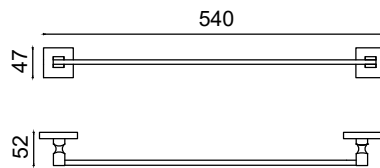

677,25 ₺

KU10-065

Tekli Döner Havluluk

637,00 ₺

KU10-068

Uzun Havluluk 50cm

862,75 ₺

KU10-069