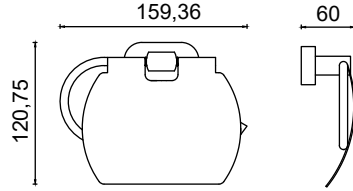

Fırçalık

801,50 ₺

ZR10-005

Etejer Oval

787,50 ₺

ZR10-006

Uzun Havluluk 50cm

980,00 ₺