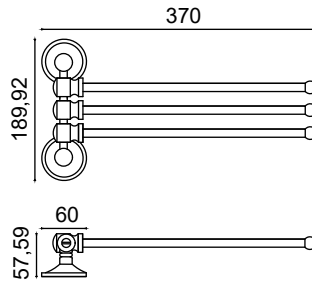

30-028

Buse 3'lü Havluluk

1265,25 ₺