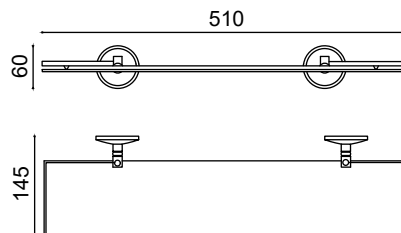

BS10-011

Etejer Muahafazalı

906,50 ₺