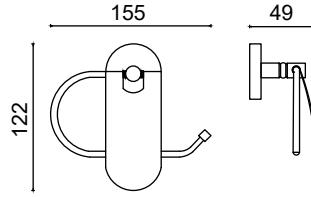

Etejer

547,75 ₺

D10-006

Uzun Havluluk 40cm

378,00 ₺

D10-007

Dar Kapaklı Kağıtlık

378,00 ₺