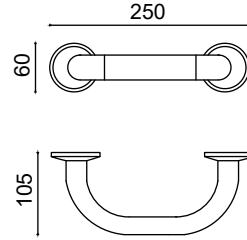

Askılıklı Raf Havluluk 50cm

2612,75 ₺

30-006

İkili Uzun Havluluk
Kancalı 50cm

1461,25 ₺

30-007

Küvet Tutamağı 20cm

612,50 ₺