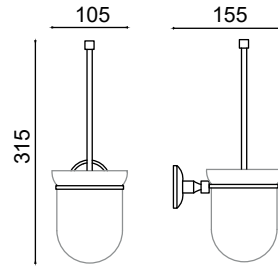

70-017

Marina Klozet
Fırçası Küçük

913,50 ₺