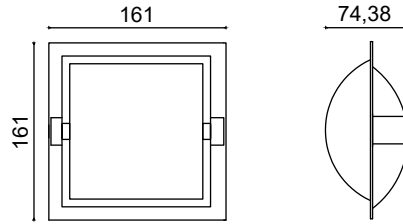

71-228

Tekli Sıva Altı
Kağıtlık 304

794,50 ₺