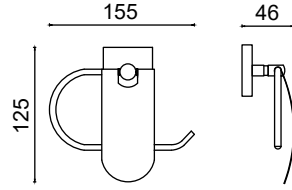

Diş Fırçalık

301,00 ₺

CM10-005

Etejer

409,50 ₺

CM10-006

Uzun Havluluk 40cm

246,75 ₺