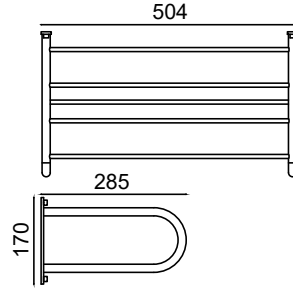

MS10-058

Lamalı Raf
Havluluk 50cm

2234,75 ₺