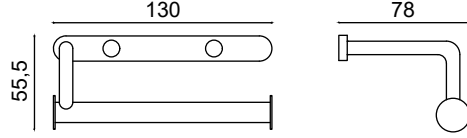

VR10-009

Açık Kağıtlık

593,25 ₺