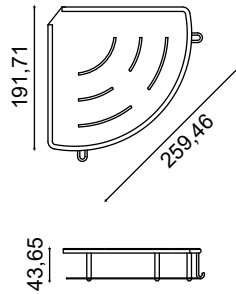

MS10-045

Marin
Tekli 19x19cm

623,00 ₺