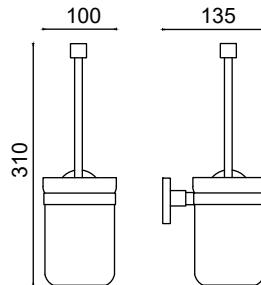

FL10-034

Montajlı Klozet Fırçası

1204,00 ₺