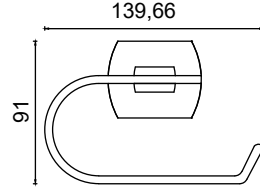

MLN10-009

Açık Kağıtlık

780,50 ₺