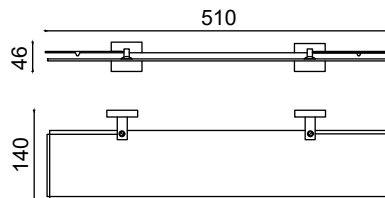

Diş Fırçalık

623,00 ₺

VZ10-005

Etejer

1027,25 ₺

VZ10-006

Uzun Havluluk 45cm

770,00 ₺