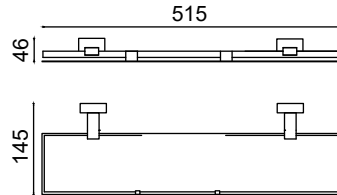

TMY10-005

Etejer

2003,75 ₺