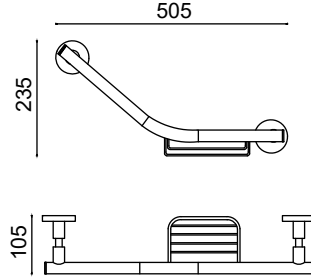

Destekli
Raf Havluluk 50cm

2063,25 ₺

FL10-031

Küvet Tutamağı
Düz 40cm

1127,00 ₺

FL10-032

Küvet Tutamağı
Süngerlikli 40cm

1461,25 ₺