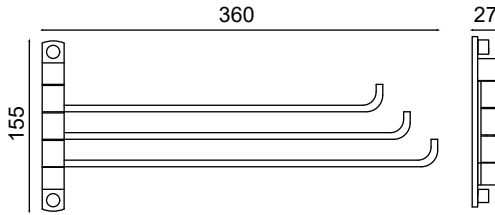

MS10-020

3'lü Döner Havluluk

2068,50 ₺