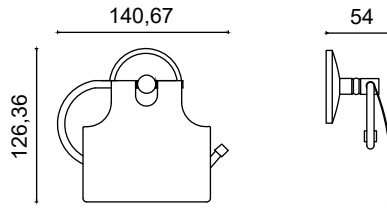

Yuvarlak Havluluk

456,75 ₺

BS10-009

Açık Kağıtlık

329,00 ₺

BS10-010

Kağıtlık Jule Kapak

495,25 ₺