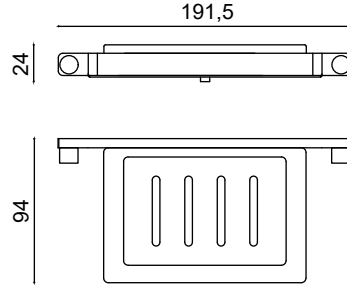

MS10-068

Sabunluk

1170,75 ₺