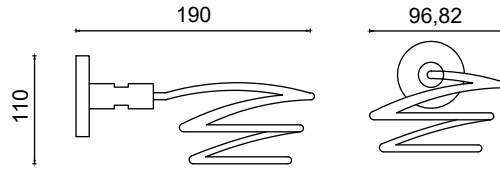

FL10-036

Saç Kurutma Aparatı

897,75 ₺