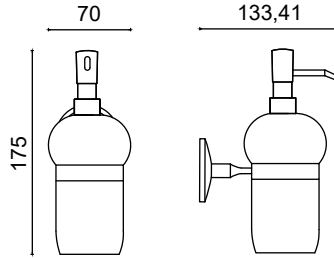

BS10-013

Montajlı Sıvı Sabunluk Camlı

1146,25 ₺