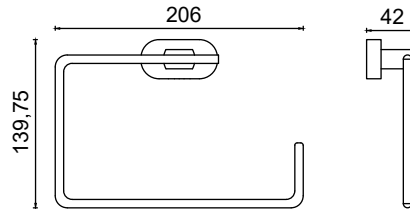

İkili Askılık

427,00 ₺

ZR10-023

Uzun Havluluk 50cm

666,75 ₺

ZR10-024

Kare Havluluk

637,00 ₺