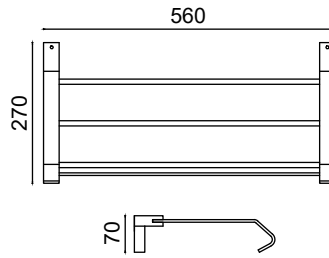

892,50 ₺

TS10-018

Klozet Fırçası

1732,50 ₺

TS10-024

Raf Havluluk 50cm

3710,00 ₺

TS10-035