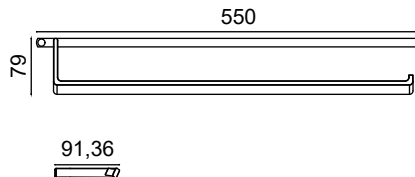

Etejer

1823,50 ₺

MS10-006

Uzun Havluluk 50cm

1162,00 ₺

MS10-007

Geniş Kapaklı Kağıtlık

775,25 ₺