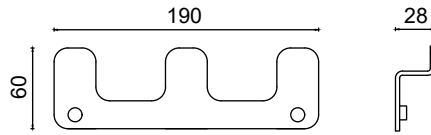

DKP10-003.4

Üçlü Askılık

278,25 ₺