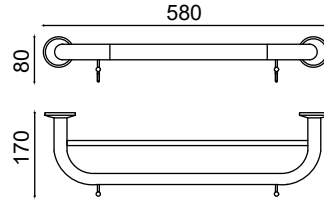

Askılıklı Raf Havluluk 50cm

2612,75 ₺

30-006

İkili Uzun Havluluk
Kancalı 50cm

1461,25 ₺

30-007

Küvet Tutamağı 20cm

612,50 ₺