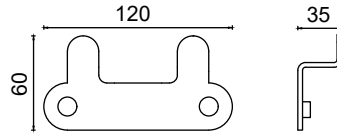

Setüstü Diş Fırçalık

724,50 ₺

EPS10-020

Montajlı Klozet Fırçalık

1256,50 ₺

EPS10-021

Setüstü Klozet Fırçalık

1571,50 ₺