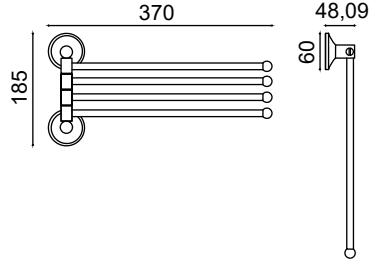

Süngerlikli İkili
Küvet Tutamağı 40cm

1333,50 ₺

30-021

Mimoza
İkili Döner Havluluk

946,75 ₺

30-022

Mimoza
Üçlü Döner Havluluk

1191,75 ₺