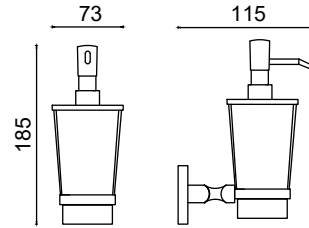

2'li Döner Havluluk

1393,00 ₺

KU10-015

3'lü Döner Havluluk

1799,00 ₺

KU10-016

Montajlı Tel Sabunluk

745,50 ₺