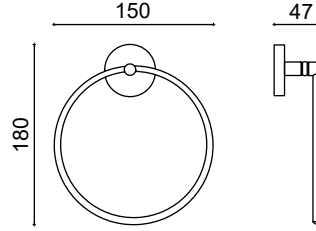

Etejer

547,75 ₺

D10-006

Uzun Havluluk 40cm

378,00 ₺

D10-007

Dar Kapaklı Kağıtlık

378,00 ₺