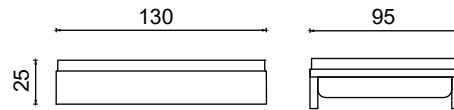

KU10-029

Set Üstü Sabunluk

906,50 ₺