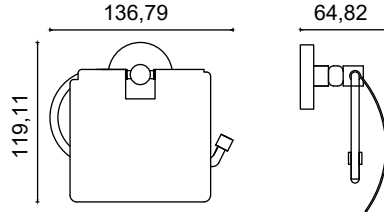

D10-042

Geniş Kapaklı Kağıtlık

470,75 ₺