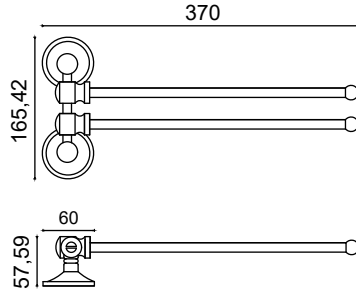

30-027

Buse 2'li Havluluk

1020,25 ₺