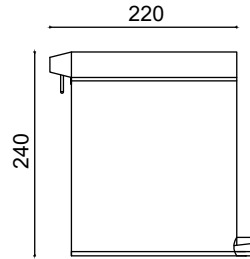

Klozet Fırçası
Fuşya

227,50 ₺

70-135

Klozet Fırçası
Mind

227,50 ₺

70-136

Klozet Fırçası
Krem

227,50 ₺