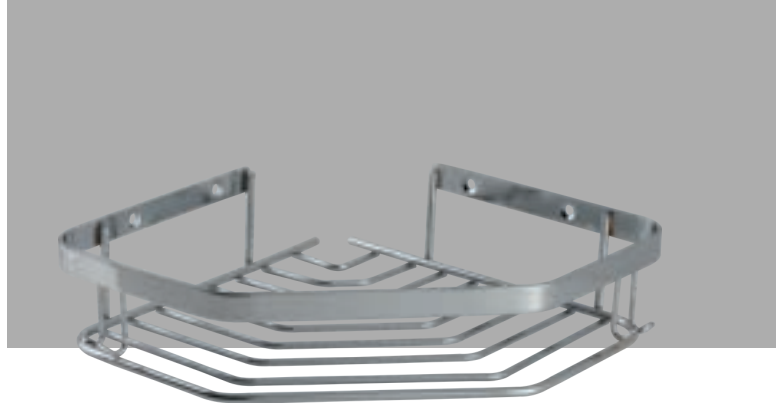

SABUNLUK ŞAMPUANLIK

P10-001

Zerrin 304
Tekli 19x19cm

383,25 ₺