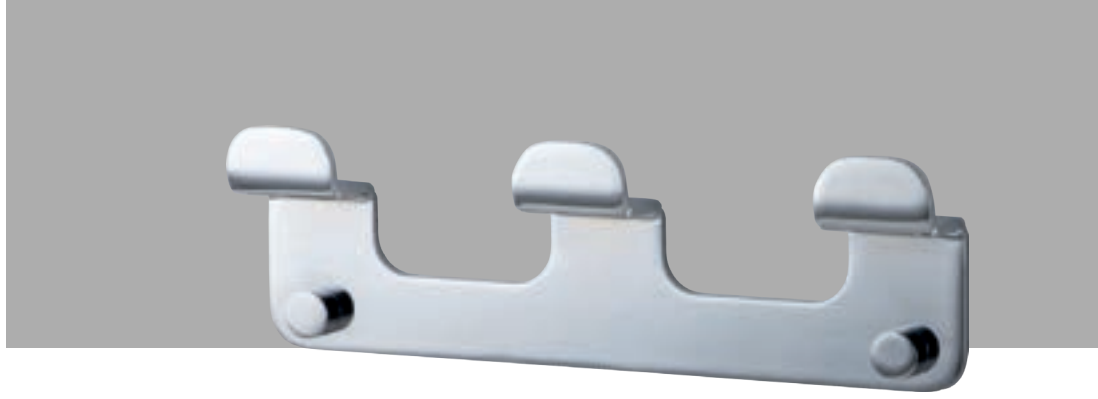

PARİS

EKONOMİK

304

PS10-001

Tekli Askılık

154,00 ₺