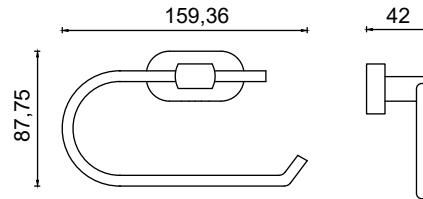

ZR10-009

Açık Kağıtlık

470,75 ₺