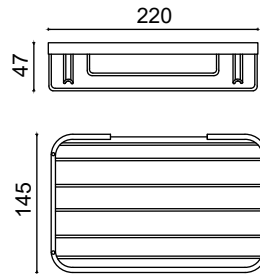

Kutup Kare
Sabunluk 8x12cm

353,50 ₺

25-010

Kutup Kare Rozetli
Sabunluk 8x12cm

486,50 ₺

25-017

Köprü Süngerlik
42x11cm

897,75 ₺