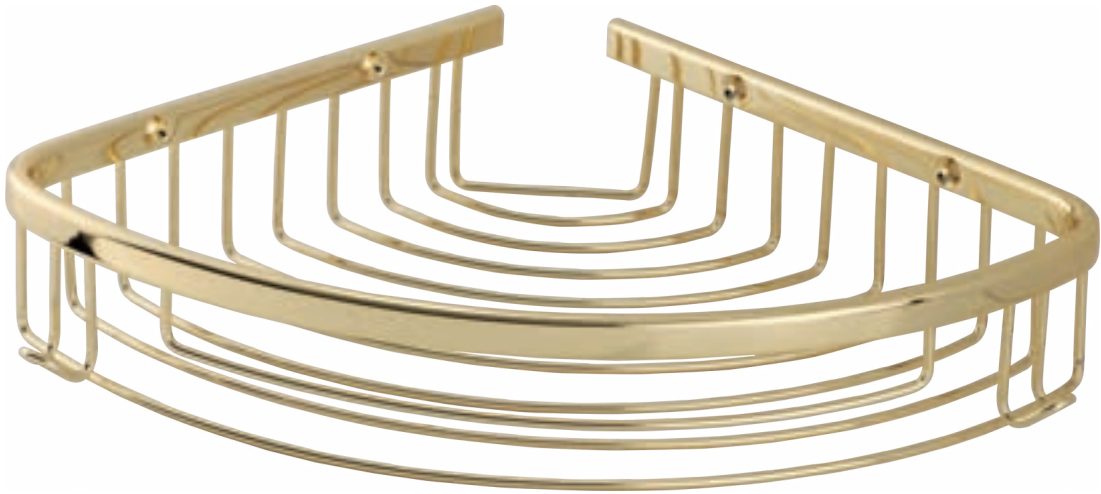

Tekli Metal
Taci 23x15

288,75 ₺

DKP10-029.6

İkili Metal
Taci 23x15x30

603,75 ₺

DKP10-030.6

Üçlü Metal
Taci 23x15x60

906,50 ₺